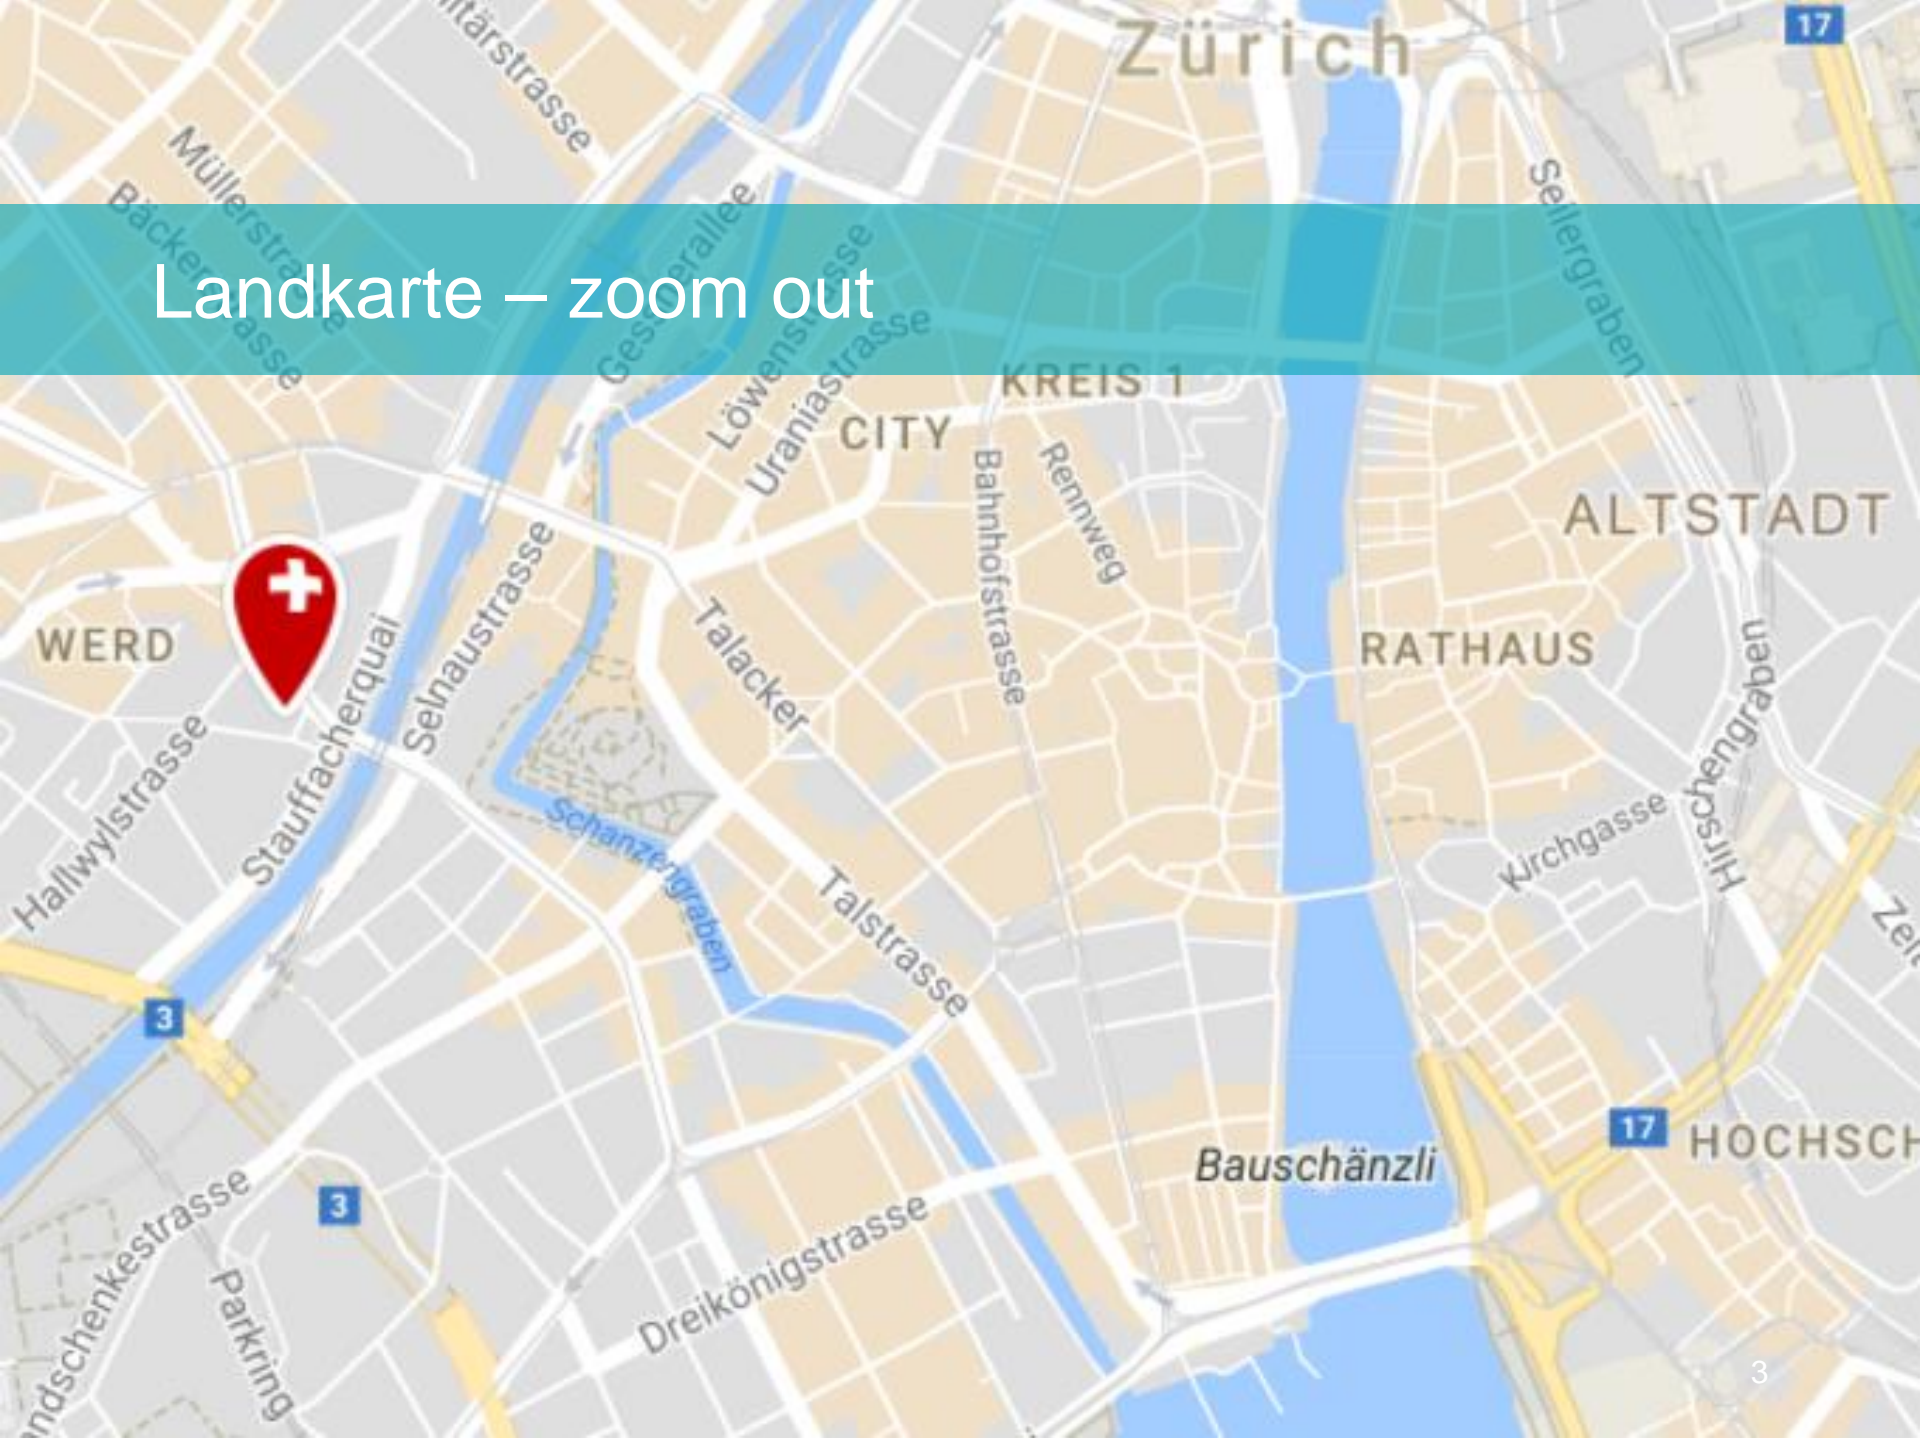

Anreiseplan

EXPERTsuisse
Stauffacherstrasse 1
8004 Zürich

Landkarte – zoom in

Landkarte – zoom out

Anreise

Kontakt

EXPERTsuisse

Stauffacherstrasse 1

□ Tram

Ab Zürich Hauptbahnhof Tram Nr. 3 in Richtung Zürich Albisrieden sowie Nr. 14 in Richtung Zürich Triemli bis zur Haltestelle Stauffacher. Die Trams verkehren im 7-Minuten-Takt, die Fahrzeit beträgt ca. 12 Minuten. Von dort sind es ca. 3 Fussminuten bis zum Standort von EXPERTsuisse. Hier finden Sie [die Wegbeschreibung](#).

- A1/A4 nehmen und dieser bis Wasserwerkstrasse in Zürich folgen. Über die Kornhausbrücke und den Limmatplatz der Langstrasse folgen und links in die Lagerstrasse einbiegen. Anschliessend rechts in die Kanonengasse abbiegen und über die Bäckerstrasse in die Stauffacherstrasse münden.

- **Von Chur:**

- Über A13 auf die A3 bis Manessenstrasse, dieser sowie dem Stauffacherquai bis Stauffacherstrasse folgen.

- **Parkmöglichkeiten**

- Es stehen in der näheren Umgebung des Gebäudes öffentliche gebührenpflichtige Parkplätze zur Verfügung.