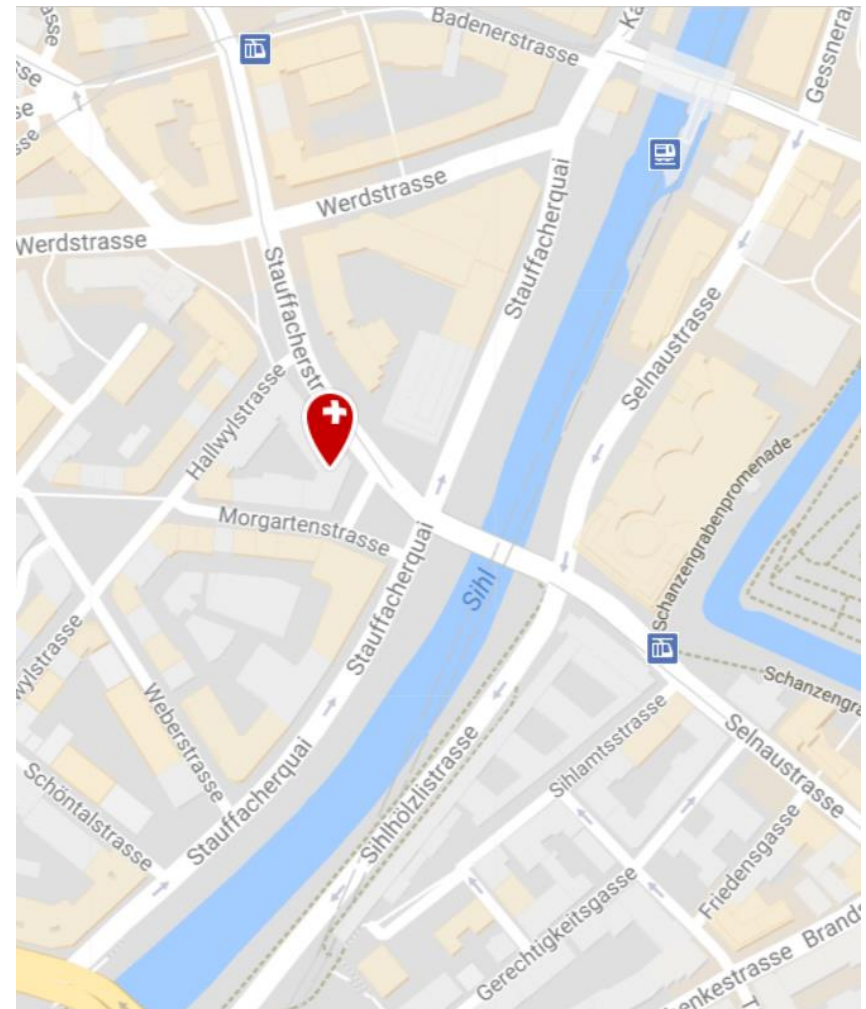

Anreiseplan

EXPERTsuisse
Stauffacherstrasse 1
8004 Zürich

Landkarte – zoom in

Landkarte – zoom out

Anreise

Kontakt

EXPERTsuisse

Stauffacherstrasse 1

□ Tram

Ab Zürich Hauptbahnhof Tram Nr. 3 in Richtung Zürich Albisrieden sowie Nr. 14 in Richtung Zürich Triemli bis zur Haltestelle Stauffacher. Die Trams verkehren im 7-Minuten-Takt, die Fahrzeit beträgt ca. 12 Minuten. Von dort sind es ca. 3 Fussminuten bis zum Standort von EXPERTsuisse. Hier finden Sie [die Wegbeschreibung](#).

- A1/A4 nehmen und dieser bis Wasserwerkstrasse in Zürich folgen. Über die Kornhausbrücke und den Limmatplatz der Langstrasse folgen und links in die Lagerstrasse einbiegen. Anschliessend rechts in die Kanonengasse abbiegen und über die Bäckerstrasse in die Stauffacherstrasse münden.

- **Von Chur:**

- Über A13 auf die A3 bis Manessenstrasse, dieser sowie dem Stauffacherquai bis Stauffacherstrasse folgen.

- **Parkmöglichkeiten**

- Es stehen in der näheren Umgebung des Gebäudes öffentliche gebührenpflichtige Parkplätze zur Verfügung.