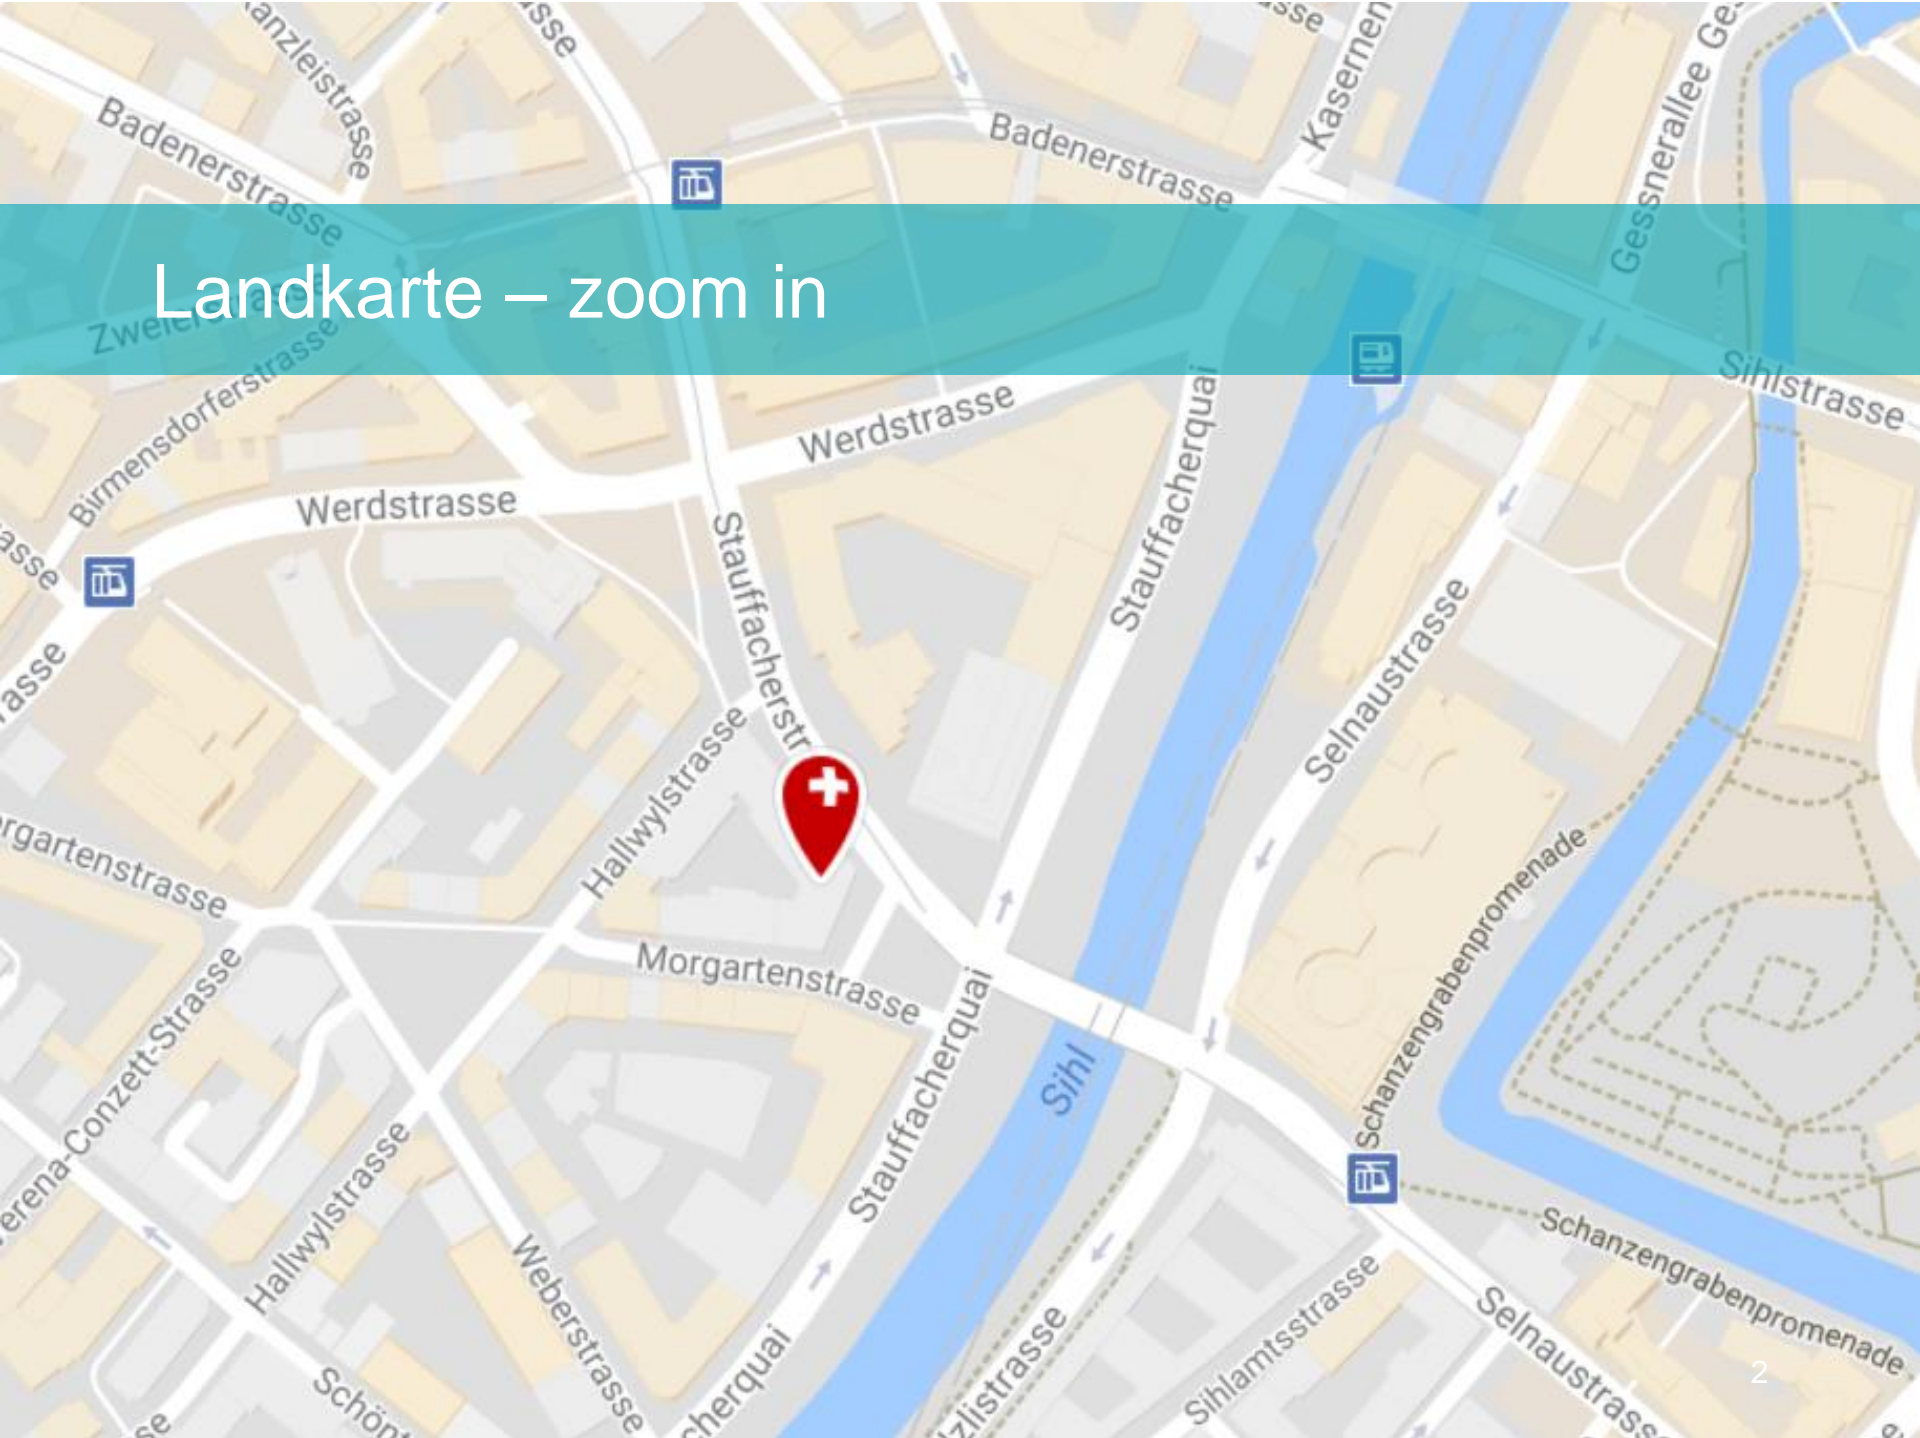

Anreiseplan

EXPERTsuisse
Stauffacherstrasse 1
8004 Zürich

Landkarte – zoom in

Landkarte – zoom out

Anreise

Kontakt

EXPERTsuisse

Stauffacherstrasse 1

□ Tram

Ab Zürich Hauptbahnhof Tram Nr. 3 in Richtung Zürich Albisrieden sowie Nr. 14 in Richtung Zürich Triemli bis zur Haltestelle Stauffacher. Die Trams verkehren im 7-Minuten-Takt, die Fahrzeit beträgt ca. 12 Minuten. Von dort sind es ca. 3 Fussminuten bis zum Standort von EXPERTsuisse. Hier finden Sie [die Wegbeschreibung](#).

- A1/A4 nehmen und dieser bis Wasserwerkstrasse in Zürich folgen. Über die Kornhausbrücke und den Limmatplatz der Langstrasse folgen und links in die Lagerstrasse einbiegen. Anschliessend rechts in die Kanonengasse abbiegen und über die Bäckerstrasse in die Stauffacherstrasse münden.

- **Von Chur:**

- Über A13 auf die A3 bis Manessenstrasse, dieser sowie dem Stauffacherquai bis Stauffacherstrasse folgen.

- **Parkmöglichkeiten**

- Es stehen in der näheren Umgebung des Gebäudes öffentliche gebührenpflichtige Parkplätze zur Verfügung.