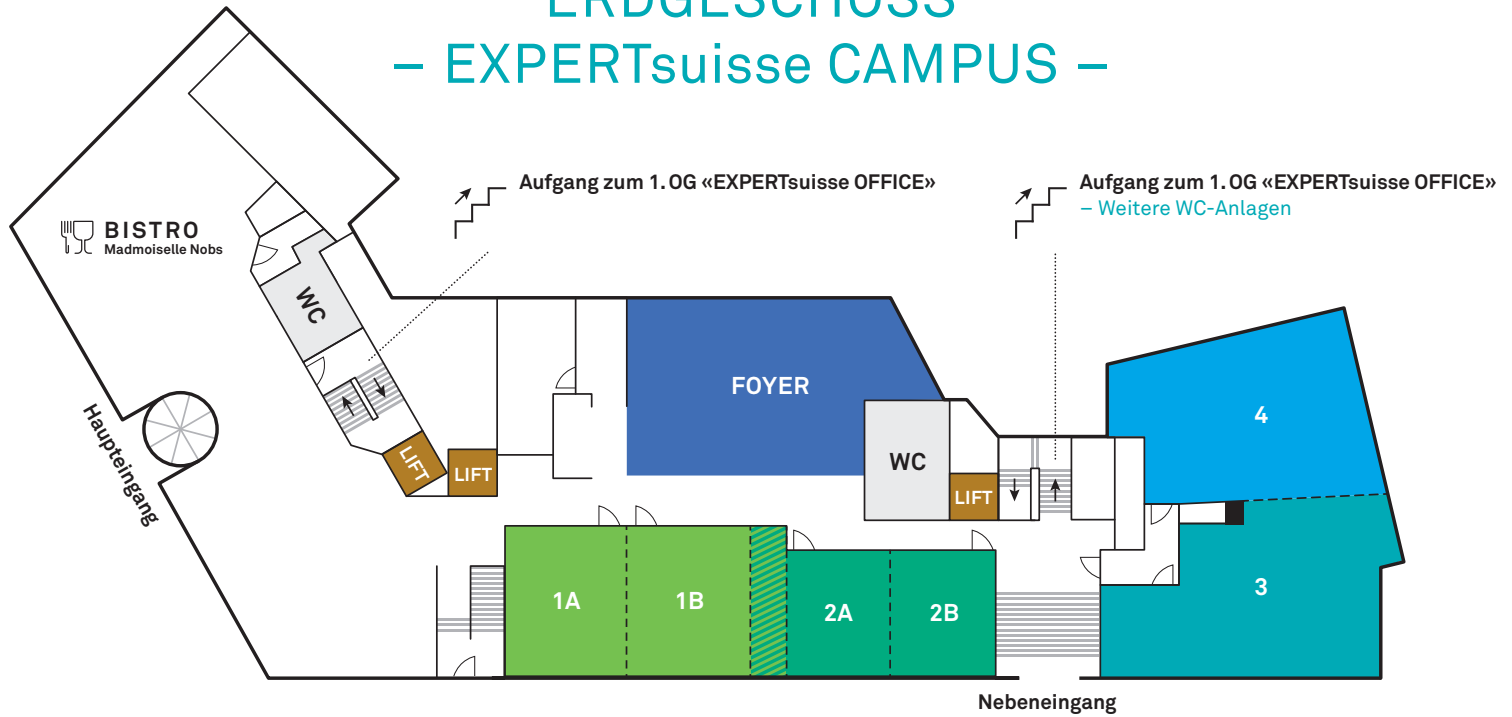

ERDGESCHOSS – EXPERTsuisse CAMPUS –

----- mobile Trennwände

Räumlichkeiten und Anzahl Personen je nach Bestuhlung

Raum	Fläche in m²	Bei Seminar- bestuhlung Anzahl Personen		Bei U-Form Bestuhlung Anzahl Personen		Bei O-Form Bestuhlung Anzahl Personen		Bei Konzert- bestuhlung Anzahl Personen		Preis in CHF exkl. MwSt. *	
		Normal	Abstand 1,5 Meter	Normal	Abstand 1,5 Meter	Normal	Abstand 1,5 Meter	Normal	Abstand 1,5 Meter	Halber Tag	Ganzer Tag
ROOM 1	72	40	27	22	11	30	14	80	34	500	900
ROOM 1A	36	16	x	10	4	16	6	30	10	300	500
ROOM 1B	36	16	6	10	6	16	8	30	10	300	500
ROOM 2	74	40	15	28	11	30	14	80	23	500	900
ROOM 2A	46	24	6	16	6	24	8	35	8	300	500
ROOM 2B	28	12	4	8	4	12	6	20	8	300	500
ROOM 3	93	40	20	22	10	28	14	80	30	500	900
ROOM 4	86	40	20	22	10	28	14	80	30	500	900
ROOM 1+2	146	90	30	40	20	40	22	160	40	900	1500
ROOM 3+4	179	90	30	24	18	40	20	100	40	900	1500

*Details zu den Konditionen (in welchen die Seminartechnik enthalten sind) siehe Folgeseite