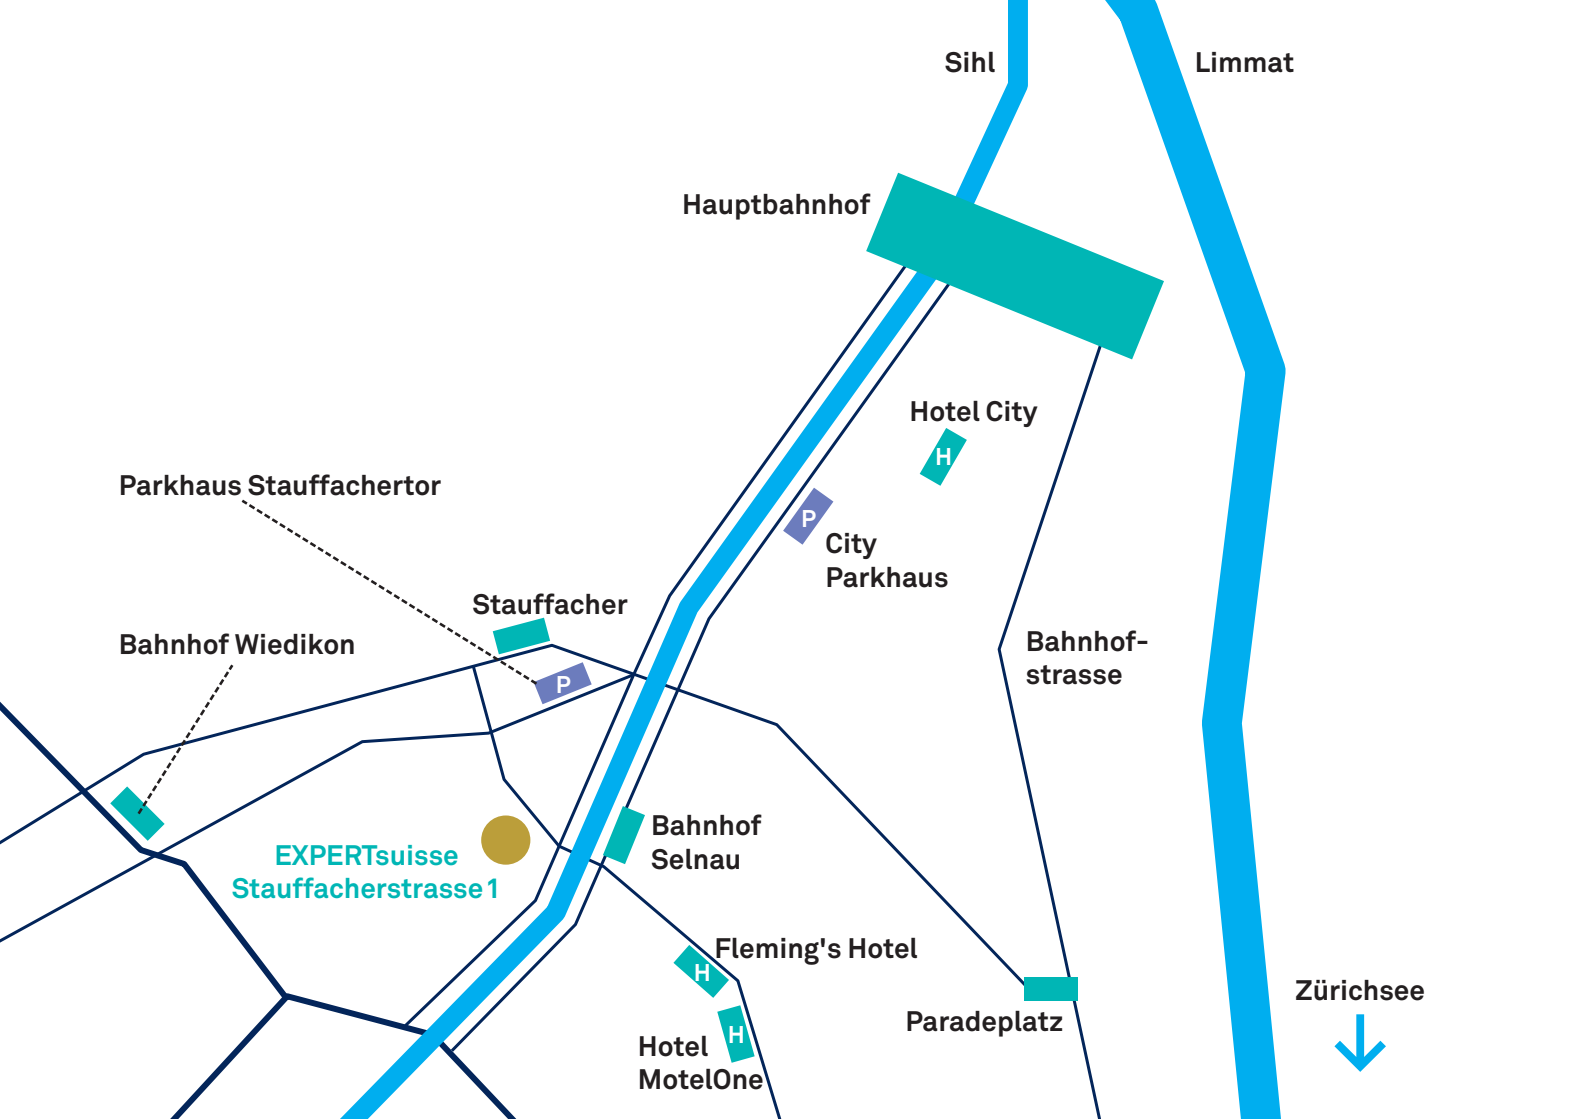

Kontakt

Frau Tanja Matten
+41 58 206 05 40
events@expertsuisse.ch

So erreichen Sie uns

Zu Fuss:

- In 10-15 Minuten vom HB Zürich.

Mit dem öffentlichen Verkehr in Zürich:

- In 7 Minuten von der Hardbrücke mit dem Tram (Linie 8) bis Haltestelle Stauffacher.
- In 5 Minuten vom HB Zürich mit dem Tram (Linie 3 / 14) bis zur Haltestelle Stauffacher.
- In 10 Minuten vom Bahnhof Stadelhofen mit dem Tram (Linie 2 / 8) bis zur Haltestelle Stauffacher.
- In 2 Minuten vom HB Zürich mit der S-Bahn (S10 / S4) bis Bahnhof Selnau.

Mit dem Auto:

- In 60 Minuten von Basel, Autobahn Ausfahrt Escher Wyss.
- In 80 Minuten von Bern, Autobahn Ausfahrt Escher Wyss.
- In 70 Minuten von Chur, Autobahn Ausfahrt Brunau.
- In 60 Minuten von St. Gallen, Autobahn Ausfahrt Milchbucktunnel.

In den Parkhäusern «Parkhaus Stauffachertor» und «City Parkhaus» stehen Ihnen kostenpflichtige Parkplätze zur Verfügung.

Sihl

Limmat

Hauptbahnhof

Hotel City

City
Parkhaus

Parkhaus Stauffachertor

Stauffacher

Bahnhof Wiedikon

Bahnhof-
strasse

EXPERTsuisse
Stauffacherstrasse 1

Bahnhof
Selnau

Fleming's Hotel

Hotel
MotelOne

Paradeplatz

Zürichsee